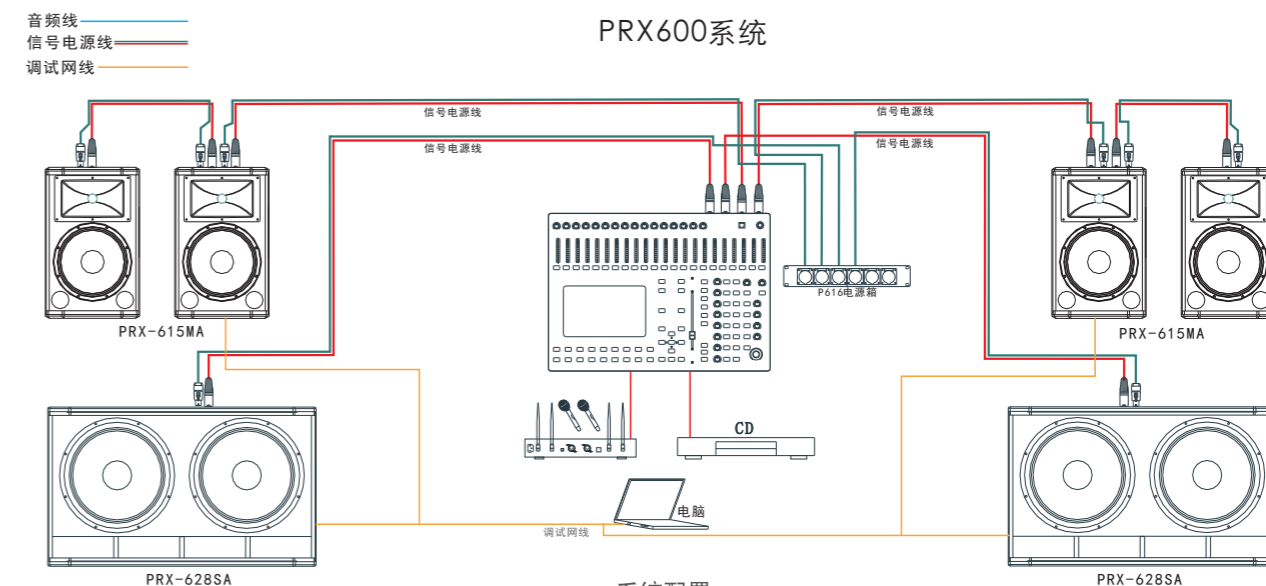

PRX-600有源系统配置

扬声器型号及数量：		调音台：	
PRX615MA	4只	通道AUX1输出到左PRX-615MA*2	通道AUX2输出到右PRX-615MA*2
PRX628SA	2只	通道SUB1输出到左PRX-628SA	通道SUB2输出到右PRX-628SA
可调角度： KF-660与BH-660箱与箱		线材： 信号电源线 6条 调试网线 1条	
功率放大器： PRX-615MA：800W/8Ω PRX-628SA：1800W/8Ω X2 2250W/4Ω X2